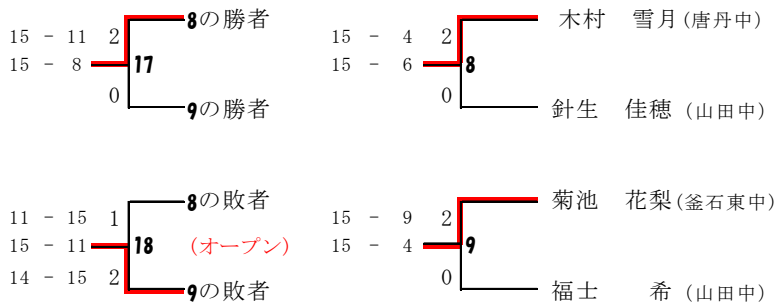

予選6組

予選7組

一般女子シングルス決勝T