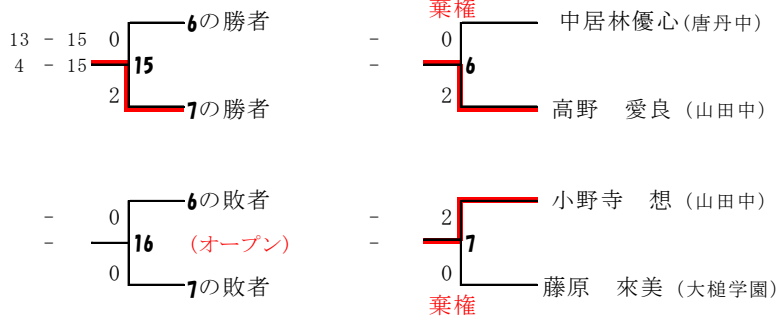

予選6組

予選7組

一般女子シングルス決勝T