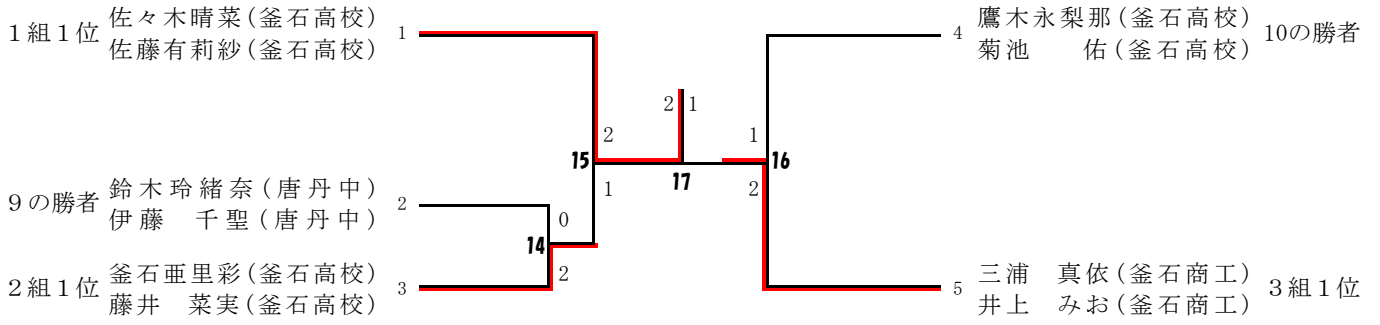

高校以下女子決勝T

一般一部男子ダブルス (MD)

予選1組

	北野 吉浜	鈴木 藤原	針立 前川	勝敗	位
北野 和敏 吉浜 幸宏	/	1 2 - 0	11 2 - 0	2 : 0	1
鈴木 樹 (釜石商工) 藤原 佑大 (釜石商工)	0 - 2	/	6 0 - 2	0 : 2	3
針立 尚輝 前川 隆大	0 - 2	2 - 0	/	1 : 1	2

予選2組

予選3組