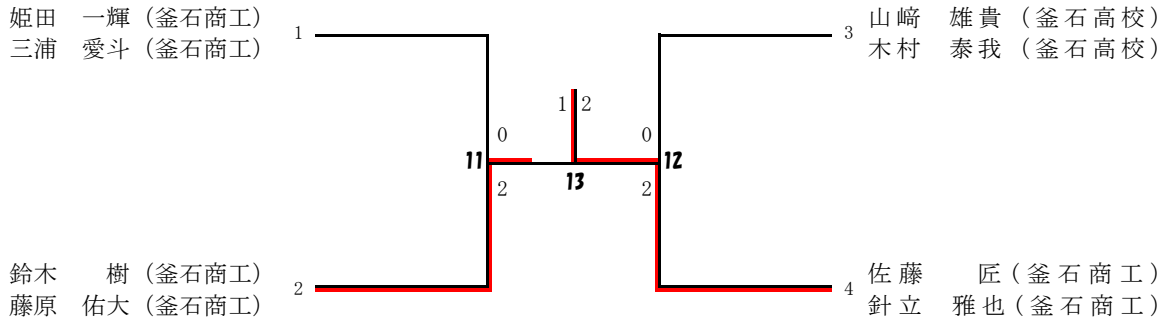

高校以下男子決勝T

高校以下女子ダブルス (GD)

予選1組

	佐々木 佐藤	小池 佐々木	大瀧 伊五澤	勝敗	位
佐々木晴菜(釜石高校)	/	1	11	2 : 0	1
佐藤有莉紗(釜石高校)		2 - 0	2 - 0		
小池 麻実(唐丹中)	1	/	6	0 : 2	3
佐々木 華(唐丹中)	0 - 2		0 - 2		
大瀧 美輝(釜石商工)	11	6	/	1 : 1	2
伊五澤沙月(釜石商工)	0 - 2	2 - 0			

予選2組

	鈴木 岩洞	釜石 藤井	及川 小久保	勝敗	位
鈴木 星香(釜石商工)	/	2	12	1 : 1	2
岩洞 香那(釜石商工)		0 - 2	2 - 0		
釜石 亜里彩(釜石高校)	2	/	7	2 : 0	1
藤井 菜実(釜石高校)	2 - 0		2 - 0		
及川 海香(唐丹中)	12	7	/	0 : 2	3
小久保祐里(唐丹中)	0 - 2	0 - 2			

予選3組

	三浦 井上	熊谷 黒沢	金野 佐々木	勝敗	位
三浦 真依(釜石商工)	/	3	13	2 : 0	1
井上 みお(釜石商工)		2 - 0	2 - 0		
熊谷 亜海(大槌中)	3	/	8	1 : 1	2
黒沢 知佳(大槌中)	0 - 2		2 - 0		
金野 葵(釜石高校)	13	8	/	0 : 2	3
佐々木 朋(釜石高校)	0 - 2	0 - 2			

予選4組